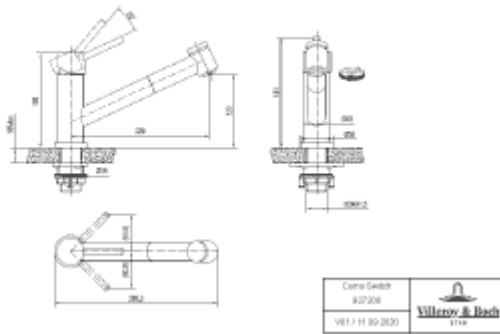

COMO SWITCH KÜCHENARMATUR

PRODUKTINFORMATION

Artikeltitel	Villeroy & Boch Como Switch Küchenarmatur, aus Edelstahl, Edelstahl massiv, poliert
Artikelnummer	927200LE
Montage / Montagetyp	Standarmatur
Lieferumfang	1 x Armatur , 1 x Anschlusschlauchset 1 x Befestigungssatz 1 x Montageanleitung 1 x Pflegehinweis 1 x Brauseschlauch mit Rückholfeder
Länge in mm	265
Breite in mm	45
Höhe in mm	181
Kollektion	Como Switch
Produktbezeichnung	Küchenarmatur
Material	Edelstahl
Oberfläche	glänzend
Technische Informationen	Material: Edelstahl massiv, Material Kartusche: Kunststoff, Keramikdichtscheiben Schwenkbereich: 120° Öffnungswinkel des Hebels: 25° Brauseschlauch: integriert, herausziehbar, Länge 1800 mm Durchflussmenge Comfortstrahl: 7,8 l/Min Durchflussmenge Brausestrahl: 5,0l/Min Flexible Anschlusschläuche, Länge 600 mm Handbrause mit zwei Strahlfunktionen Rückholung der Brause durch Rückholfeder
Auslauflänge in mm	229
Farbbezeichnung	Edelstahl massiv, poliert
Niederdruck	Nein

TECHNISCHE ZEICHNUNGEN

927200LE

927200LE